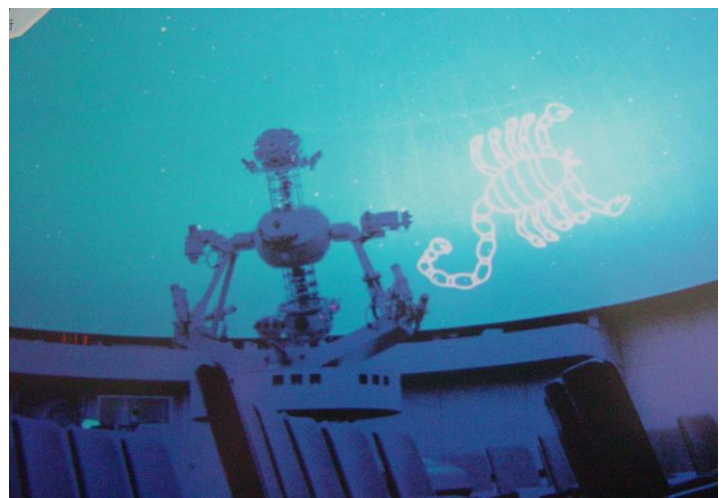

## プラネタリウム（季節の星空解説・学習投影）

岩手県立県北青少年の家

概要	季節の星座、天体の話をおりこんだプログラムの投影、また学年に応じた学習投影。
場所	プラネタリウム室（60席）
所要時間	30分～1時間程度
準備	特になし
備考	・季節の星座投影 ・学習投影