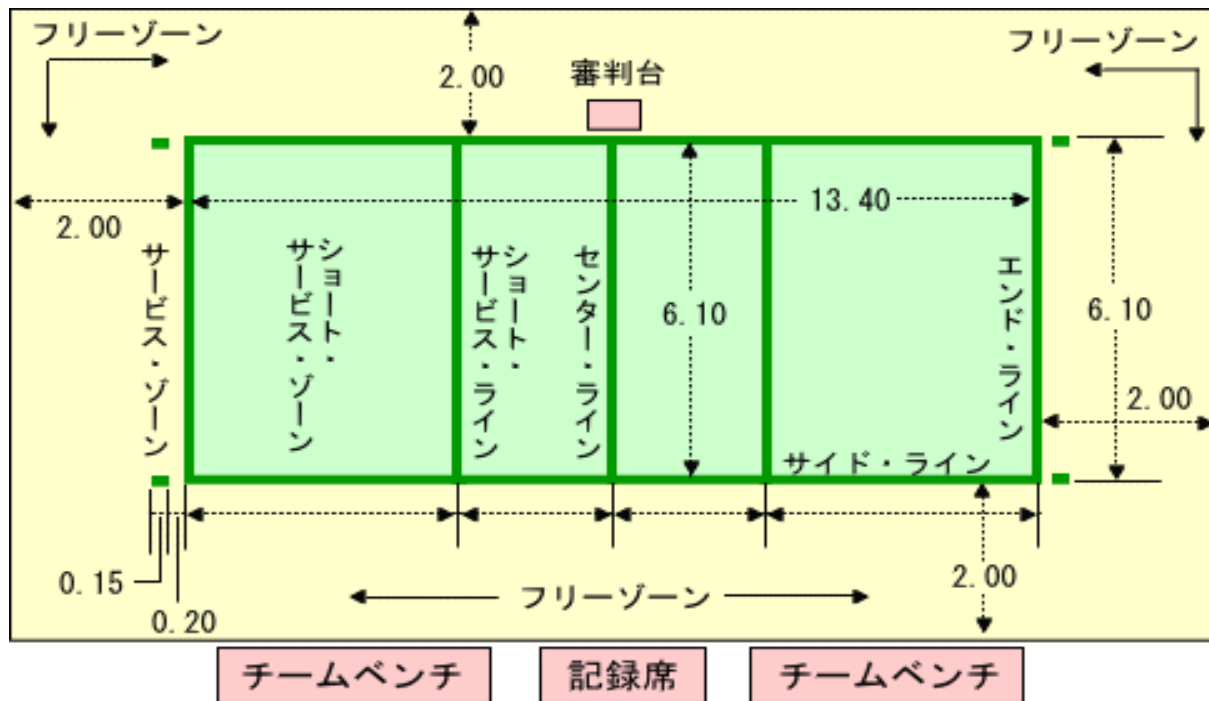

ソフトバレーボール

岩手県立県北青少年の家

概要	バレーボールから派生した球技のひとつ。ネットごしにゴム製のボールを打ち合い、決められた点（1セット15点）を早く得点することを競うゲーム。
場所	プレイホール、スポーツホール
所要時間	設定なし
準備	ネット、ソフトバレーボール
活動内容	基本的には6人制バレーボールのルールと同じ。コートはバドミントンコートの外側ライン。（13.40m×6.10m）1チーム4人（4人対4人）
備考	休憩時間の利用も可。