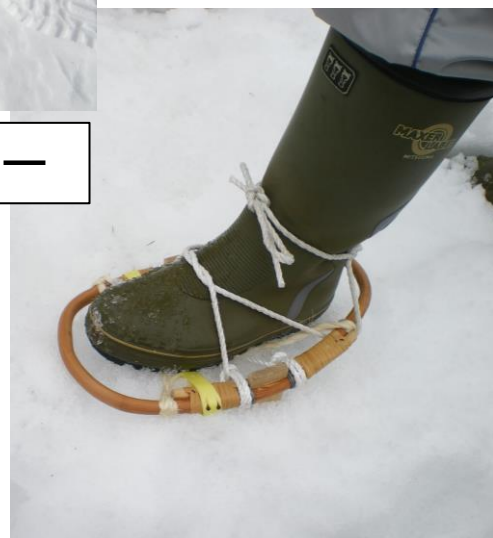

# スノートレッキング

岩手県立県北青少年の家

大人用スノーシュー

子ども用スノーシュー

和かんじき

|      |                                 |
|------|---------------------------------|
| 概要   | 「スノーシュー」または「和かんじき」を装着しての雪上散策    |
| 場所   | 樹木園、所周辺など                       |
| 所要時間 | 設定なし                            |
| 準備   | 「スノーシュー」または「和かんじき」、防寒着          |
| 備考   | ハイキングコースでは、うさぎなどの足跡を発見できることがある。 |